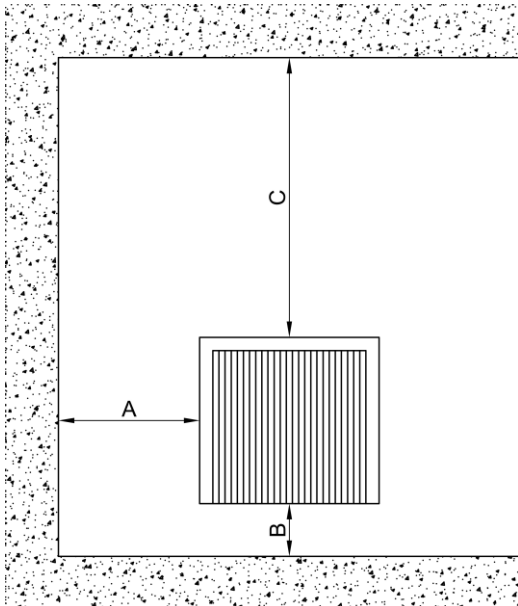

Mindestabstände

Berücksichtigen Sie bei der Montage folgende Mindestabstände:

Aufputz-Montage:

- A ≥ 5 cm
- B ≥ 8 cm
- C ≥ 10 cm

Ist die Teilspeicherheizung von Baumaterialien der Baustoffklasse B2 umgeben, gelten folgende Mindestabstände:

- A ≥ 10 cm
- B ≥ 8 cm
- C ≥ 15 cm

- A: Mindestabstand zur Wand oder anderen Gegenständen im Raum direkt neben dem Heizelement.
- B: Mindestabstand zum Boden.
- C: Mindestabstand zu Gegenständen im Raum oder Bauelementen, wie einer Fensterbank oder Decke, direkt oberhalb des Heizelementes.

Raumtemperaturkontrolle

Die Teilspeicherheizungen der Baureihe VFX benötigen für die Raumtemperaturkontrolle einen zusätzlichen Raumthermostat VTX-SP. Der entsprechende Funkempfänger VTX-E ist bereits fest im Heizelement eingebaut.